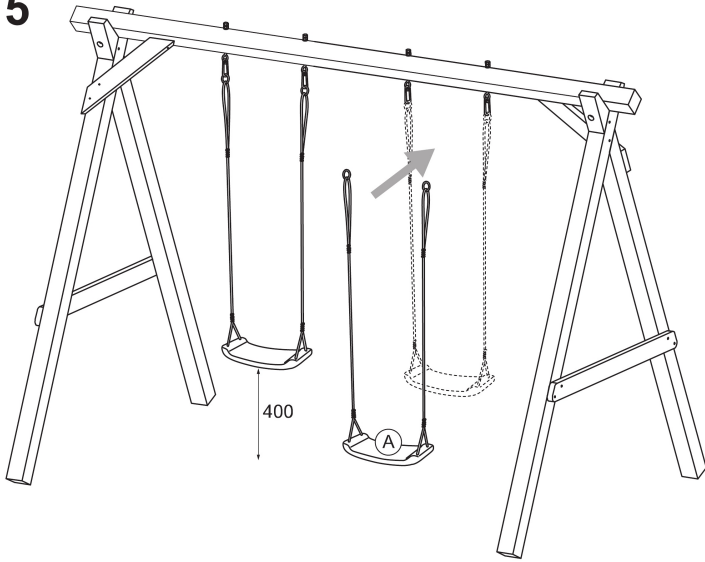

# Premium-Swing/double

EAN: 8717953191441

300 x 190 x 220 cm

Manufactured: Prestige-Garden  
E-mail: info@prestige-garden.eu

Sicherheitsbereich / Strefa bezpieczeństwa / Safety area  
Zona di sicurezza / Área de seguridad / Secteur de sécurité  
Veiligheidsgebied / Bezpečnostní oblast / Biztonsági terület  
Зона безопасности / Güvenlik alanı / نطاق السلامة

4x **B** - M12 x 140

4x **C** - Ø12 → **B**  
4x **F** - Ø10 → **E**

8x **D** - M12 → **B**

4x **E** - M10 x 140

18x **G** - 5 x 70

4

5

6