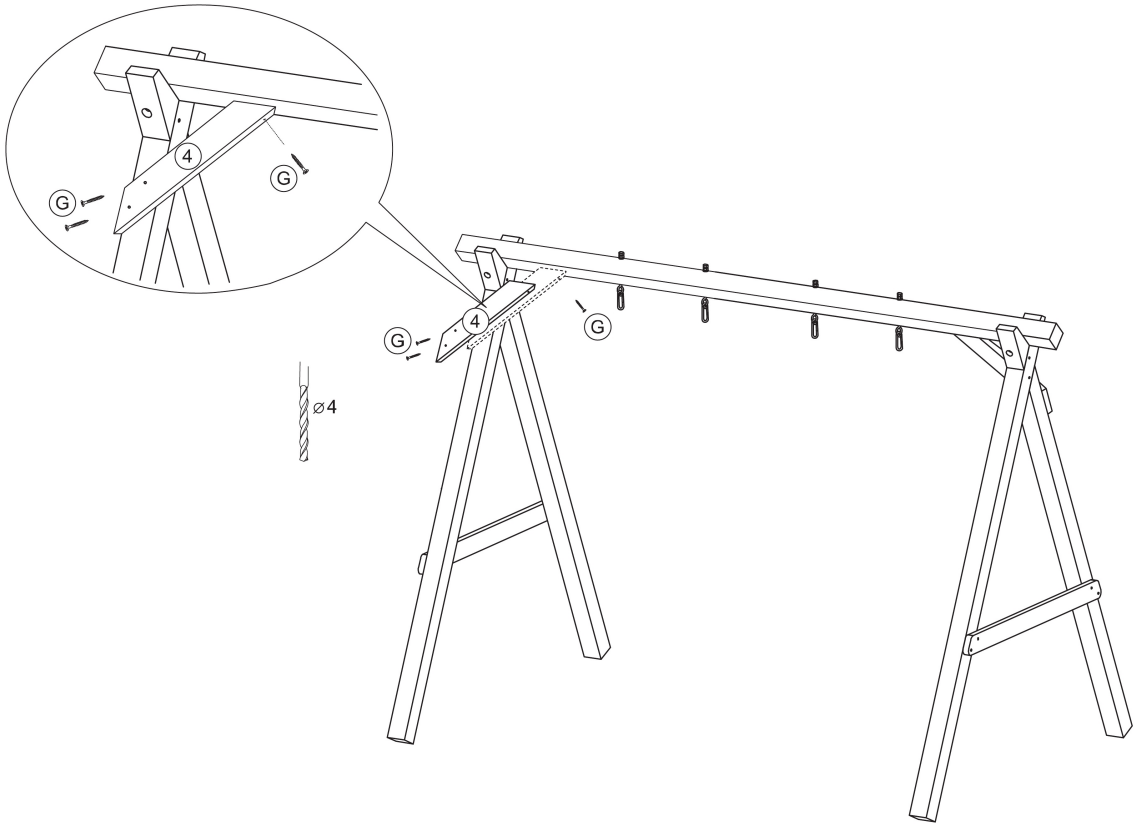

# Premium-Swing/double

EAN: 8717953191441

300 x 190 x 220 cm

Manufactured: Prestige-Garden  
E-mail: info@prestige-garden.eu

Sicherheitsbereich / Strefa bezpieczeństwa / Safety area  
Zona di sicurezza / Área de seguridad / Secteur de sécurité  
Veiligheidsgebied / Bezpečnostní oblast / Biztonsági terület  
Зона безопасности / Güvenlik alanı / نطاق السلامة

4x **B** - M12 x 140

4x **C** - Ø12 → **B**  
4x **F** - Ø10 → **E**

8x **D** - M12 → **B**

4x **E** - M10 x 140

18x **G** - 5 x 70

4

5

6