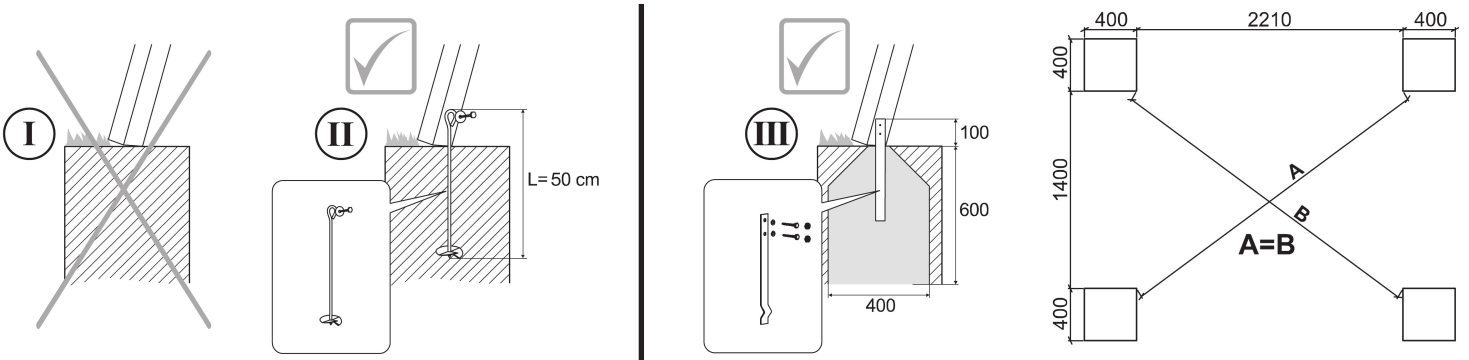

# Premium-Swing/double

EAN: 8717953191441

300 x 190 x 220 cm

Manufactured: Prestige-Garden  
E-mail: info@prestige-garden.eu

Sicherheitsbereich / Strefa bezpieczeństwa / Safety area  
Zona di sicurezza / Área de seguridad / Secteur de sécurité  
Veiligheidsgebied / Bezpečnostní oblast / Biztonsági terület  
Зона безопасности / Güvenlik alanı / نطاق السلامة

4x **B** - M12 x 140

4x **C** - Ø12 → **B**  
4x **F** - Ø10 → **E**

8x **D** - M12 → **B**

4x **E** - M10 x 140

18x **G** - 5 x 70

4

5

6