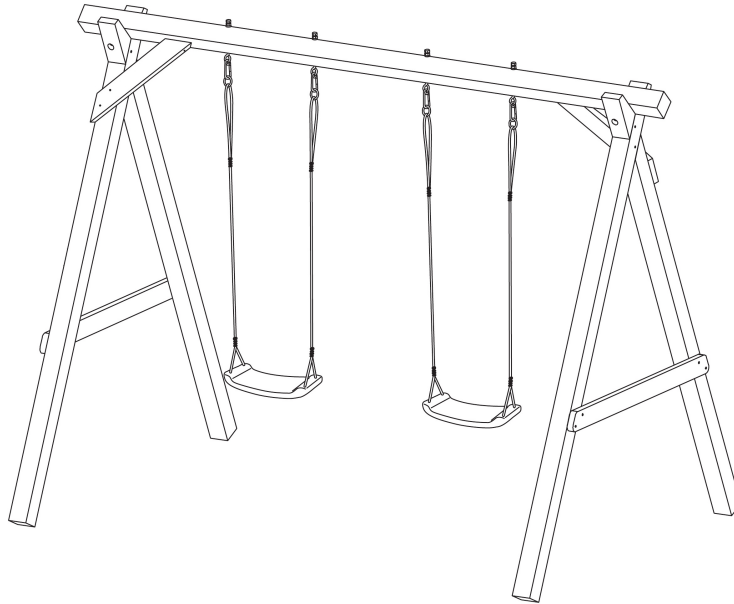

# Premium-Swing/double

EAN: 8717953191441

300 x 190 x 220 cm

Manufactured: Prestige-Garden  
E-mail: info@prestige-garden.eu

Sicherheitsbereich / Strefa bezpieczeństwa / Safety area  
Zona di sicurezza / Área de seguridad / Secteur de sécurité  
Veiligheidsgebied / Bezpečnostní oblast / Biztonsági terület  
Зона безопасности / Güvenlik alanı / نطاق السلامة

4x **B** - M12 x 140

4x **C** - Ø12 → **B**  
4x **F** - Ø10 → **E**

8x **D** - M12 → **B**

4x **E** - M10 x 140

18x **G** - 5 x 70

4

5

6