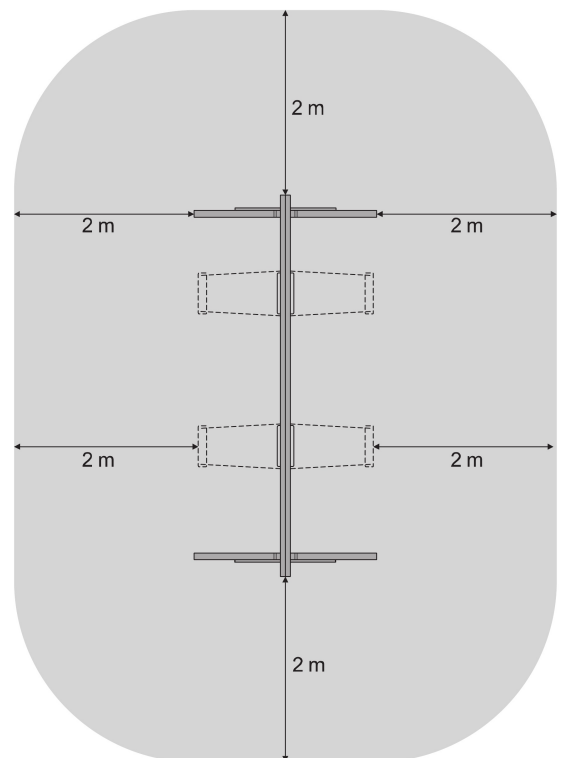

# Premium-Swing/double

EAN: 8717953191441

300 x 190 x 220 cm

Manufactured: Prestige-Garden  
E-mail: info@prestige-garden.eu

Sicherheitsbereich / Strefa bezpieczeństwa / Safety area  
Zona di sicurezza / Área de seguridad / Secteur de sécurité  
Veiligheidsgebied / Bezpečnostní oblast / Biztonsági terület  
Зона безопасности / Güvenlik alanı / نطاق السلامة

4x **B** - M12 x 140

4x **C** - Ø12 → **B**  
4x **F** - Ø10 → **E**

8x **D** - M12 → **B**

4x **E** - M10 x 140

18x **G** - 5 x 70

4

5

6